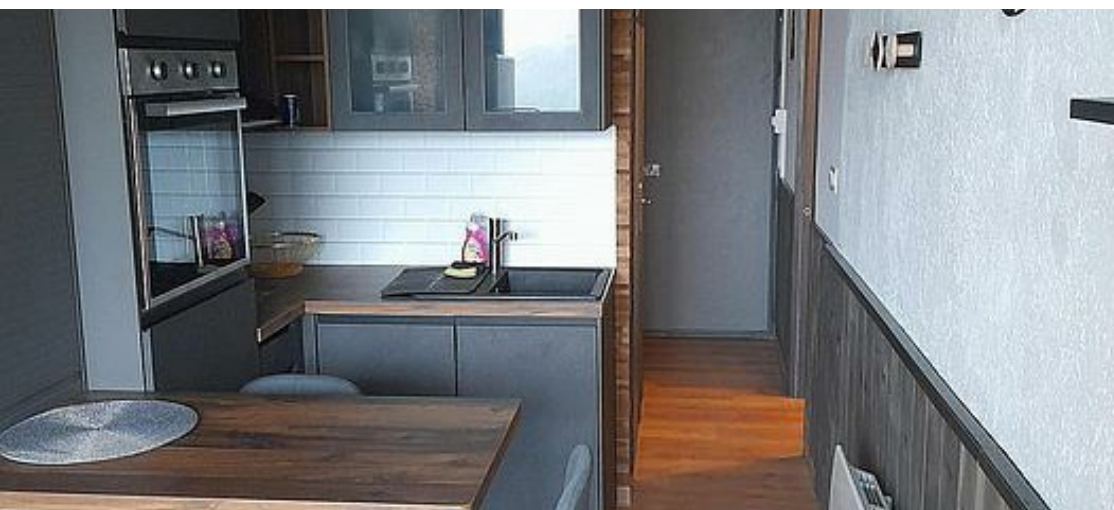

Appartement Villaret 103

Appartement

3

personnes

0

chambre

23

m²

Les Menuires, Preyerand, Résidence Villaret n°103 Studio 3 personnes, 23 m², 1er étage, Exposition Nord Ouest, Vue montagne, Skis aux pieds, Commerces à proximité Label qualité hébergement : 3 Flocons OR

Cuisine : 2 plaques induction, mini four, micro-ondes, lave-vaisselle, réfrigérateur, cafetière électrique, bouilloire, grille-pain, appareil à raclette Séjour : Télévision écran plat 1 banquette gigogne 80 cm 1 lit double 140 cm Salle de douche : lavabo, douche, WC Equipement confort : local à skis