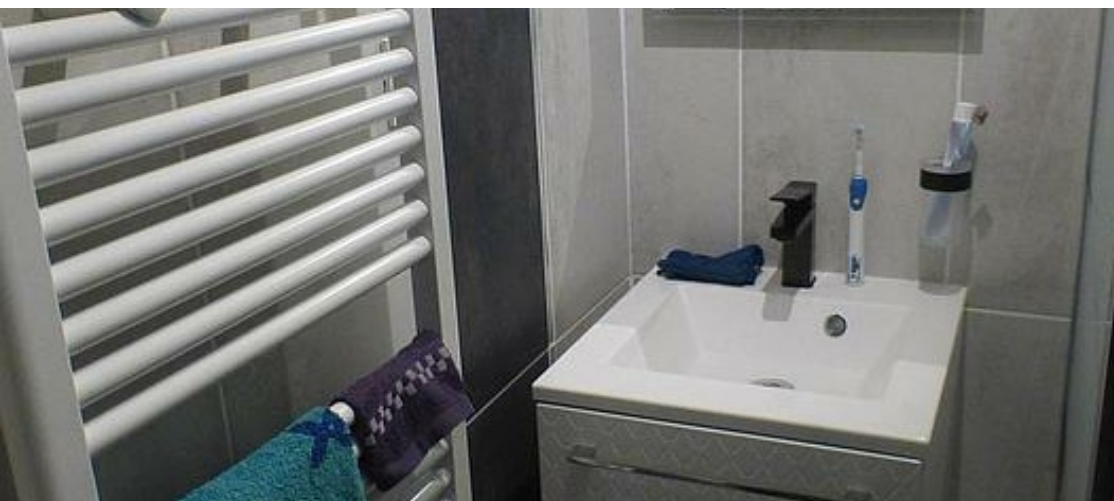

Appartement Villaret 103

Appartement

3

personnes

0

chambre

23

m²

Les Menuires, Preyerand, Résidence Villaret n°103 Studio 3 personnes, 23 m², 1er étage, Exposition Nord Ouest, Vue montagne, Skis aux pieds, Commerces à proximité Label qualité hébergement : 3 Flocons OR

Cuisine : 2 plaques induction, mini four, micro-ondes, lave-vaisselle, réfrigérateur, cafetière électrique, bouilloire, grille-pain, appareil à raclette Séjour : Télévision écran plat 1 banquette gigogne 80 cm 1 lit double 140 cm Salle de douche : lavabo, douche, WC Equipement confort : local à skis